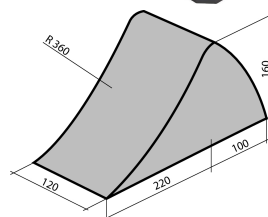

## Cale pour poids lourds

## DESCRIPTIF

**Descriptif :**

Permet de bloquer votre remorque, caravane ou véhicule.  
Sécurité supplémentaire.

Matière	Charge maxi	Dimensions	Rayon maxi zone statique	Poids	Réf.
plastique noir	1600kg par cale	320x120x160mm	jusqu'à 360mm	1kg	18044