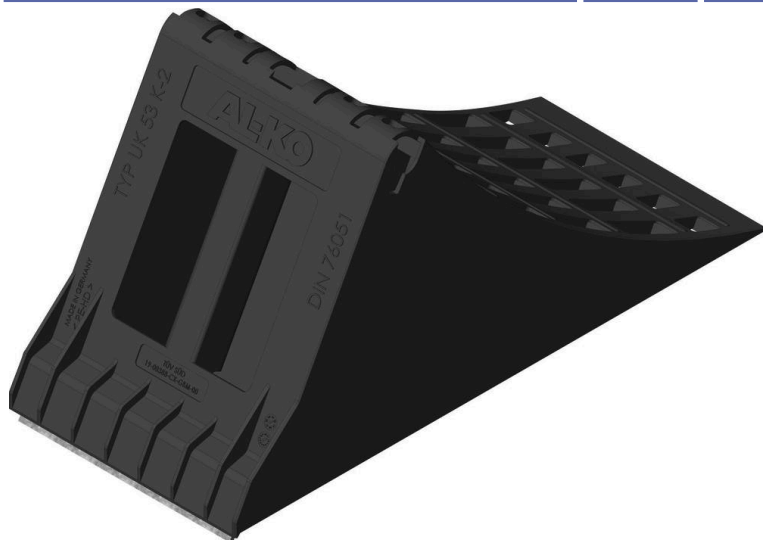

Cale pour poids lourds

DESCRIPTIF

Descriptif :

Permet de bloquer votre remorque, caravane ou véhicule.
Sécurité supplémentaire.

Couleur	Matière	Charge maxi	Dimensions	Rayon maxi zone statique	Poids
noir	plastique noir	6500kg par cale	439x200x230mm	jusqu'à 530mm	1,6kg
Réf.					
18055					