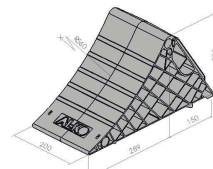

Cale pour poids lourds

DESCRIPTIF

Descriptif :

Permet de bloquer votre remorque, caravane ou véhicule.
Sécurité supplémentaire.

Couleur	Matière	Charge maxi	Dimensions	Rayon maxi zone statique	Poids
noir	plastique noir	6500kg par cale	439x200x230mm	jusqu'à 530mm	1,6kg
Réf.					
18055					