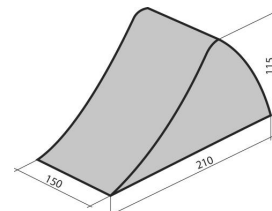

Cale pour véhicules**DESCRIPTIF****Descriptif :**

Cale en caoutchouc.

Permet de bloquer votre remorque ou véhicule.

Sécurité supplémentaire.

Matière	Dimensions	Réf.
caoutchouc	210x150x115mm (Lxlxh)	16944