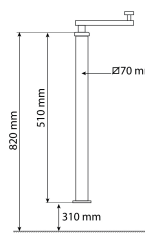

Béquille

DESCRIPTIF

Descriptif :

Avec manivelle horizontale.

Forme	Matière	Charge maxi	Carré de	Course	Hauteur maximum
carré	acier	1000kg	70mm	310mm	820mm
Hauteur minimum	Poids	Réf.			
510mm	8,2kg	17540			