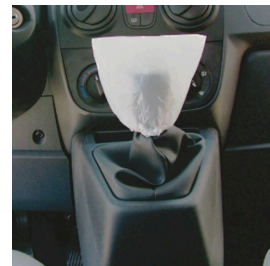

**Carton de 500 couvre leviers de vitesse 14X14,5m - 20μ****DESCRIPTIF**

Type	Epaisseur	Réf.	Boite de
couvre levier de vitesse	20μ	19191	x 500