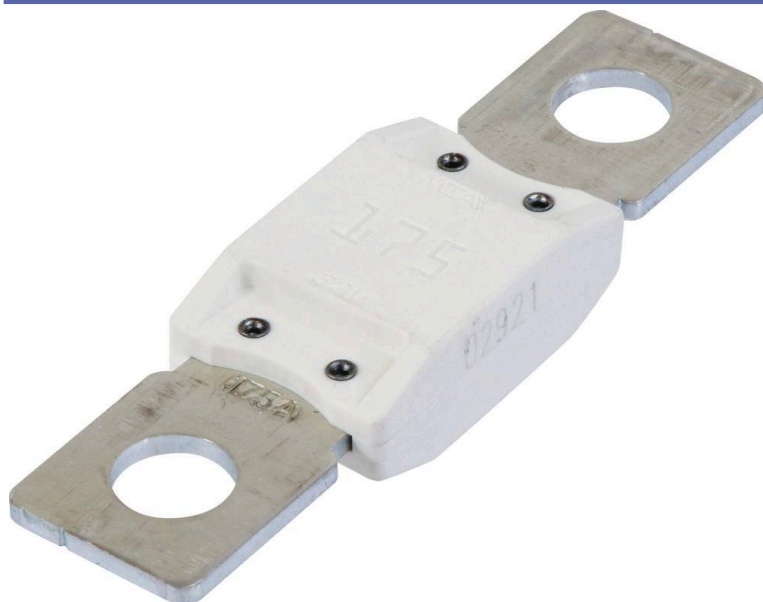

Famille : ELECTRICITÉ 12-24V

Fusibles Mega**DESCRIPTIF****Descriptif :**

Trou de fixation Ø 8mm.

Entraxe 50,8mm.

Dimensions : 68,6x19mm.

En sachet.

Couleur	Type	Ampérage	Diamètre	Réf.	Conditionnement
blanc	fusible enfichable méga	175A	8mm	17346	sachet
Lot de					
x 5					