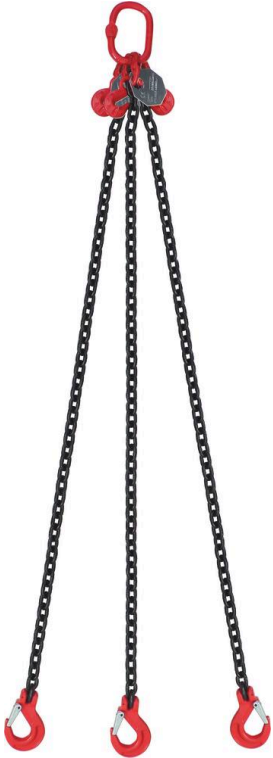

Famille : LEVAGE ARRIMAGE

Marque :

Elingue chaîne - Grade 80 - 3 brins

DESCRIPTIF

Descriptif :

Elingue chaîne avec crochet à linguet et raccourcisseur.
 Chaîne grade 80 cataphorèse.
 Ajustable avec un crochet autobloquant.
 Livrée avec plaque d'identification.
 3 BRINS.
 Coefficient de sécurité : 4.
 Norme EN 818-4.

Cmu 0 à 90°	Cmu 90 à 120°	Grade	Nombre de brins	Norme	Coef de sécurité
6,7T	4,75T	80	3	EN 818-4	4
Diamètre	Longueur	Réf.			
10mm	4m	20708			