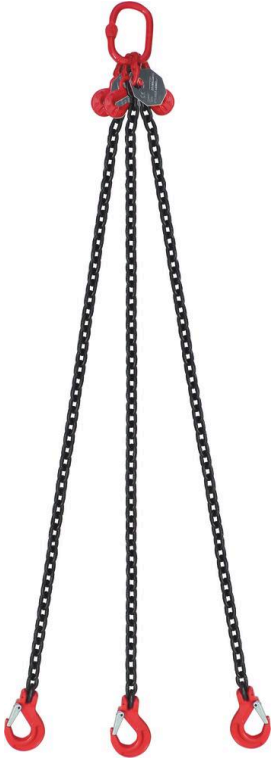

Famille : LEVAGE ARRIMAGE

Marque :

Elingue chaîne - Grade 80 - 3 brins

DESCRIPTIF

Descriptif :

Elingue chaîne avec crochet à linguet et raccourcisseur.
 Chaîne grade 80 cataphorèse.
 Ajustable avec un crochet autobloquant.
 Livrée avec plaque d'identification.
 3 BRINS.
 Coefficient de sécurité : 4.
 Norme EN 818-4.

Cmu 0 à 90°	Cmu 90 à 120°	Grade	Nombre de brins	Norme	Coef de sécurité
11,2T	8T	80	3	EN 818-4	4
Diamètre	Longueur	Réf.			
13mm	4m	20710			