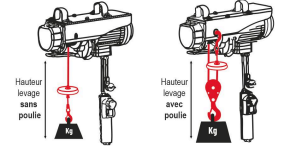

## DESCRIPTIF

**Descriptif :**

Avec boîtier de commande à distance (longueur câble 1m60).  
Livrés avec poulie de mouflage et 2 brides pour fixation sur potence.  
Protection IP54.  
Alimentation : 230V.

Alimentation	Fourni avec	Type	Type de protection	Charge maxi avec poulie	Charge maxi sans poulie
230V	poulie de mouflage et 2 brides pour fixation sur potence	à câble	IP54	400kg	200kg
Ø du câble	Dimensions Lgxlgxh	Longueur du câble	Longueur du câble télécommande	Hauteur levage avec poulie	Hauteur levage sans poulie
3,8mm	430x145x200mm	12m	1,60m	6m	12m
Poids	Puissance	Vitesse de levage avec poulie	Vitesse de levage sans poulie	Réf.	Composition
17,2kg	950W	5 m/mn	10 m/mn	10802	