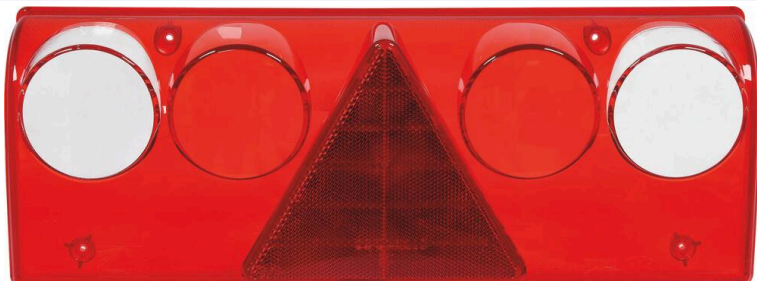

Famille : SIGNALISATION

Marque :

**Cabochon feu europoint II****DESCRIPTIF****Descriptif :**

435x160x118mm

Convient pour feux réf.79567 et 79568.

pour réf.	Dimensions	Réf.
79567-79568	435x160x118mm	79569