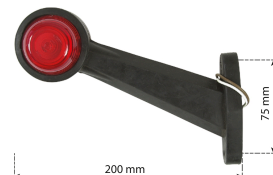

**Feu de gabarit bicolore rouge et blanc****DESCRIPTIF****Descriptif :**

Incliné.

Ampoule non fournie (graisseur 5W).

Couleur	Technologie	Type	Entraxe	Longueur	Réf.
rouge/blanc	ampoule non fournie	déporté incliné	75mm	200mm	16479