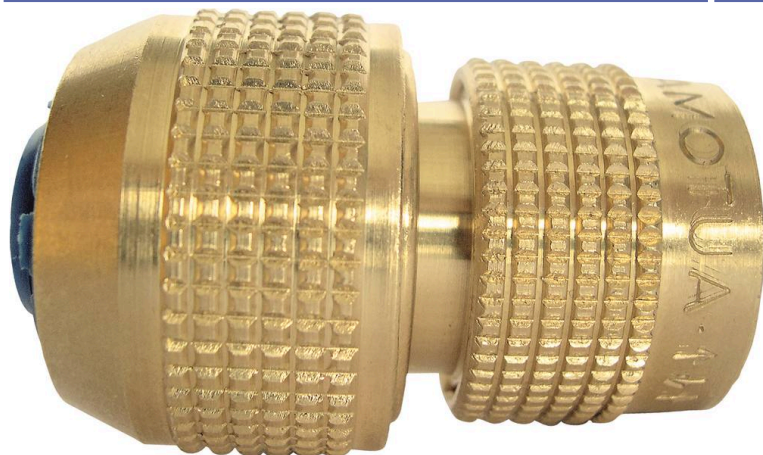

## Raccord rapide 6 billes

## DESCRIPTIF

**Descriptif :**

Laiton.  
Billes Inox.  
Bague bleue.

Matière	Type	Utilisation	Ø du tuyau	Réf.	Lot de
laiton	raccord 6 billes	pour tuyau	15mm	18798.10	x 10

## INFOS :

Grâce aux 6 billes la connexion du raccord mâle est facile et rapide.