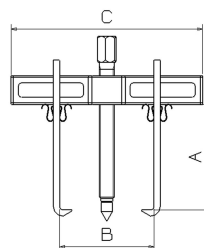

## DESCRIPTIF

**Descriptif :**

Extracteurs polyvalents avec bras multiples offrant un choix de largeurs, longueurs, rallonges, pieds rainurés, le tout dans un coffret facile à transporter.

Force de travail	Nombre de griffe	Type	Usage	Diamètre	Poids
5T	multiple	universel	intérieur/extérieur	140X173mm	2,9kg
Réf.	B	A	C		
09165	173mm	140mm	186mm		