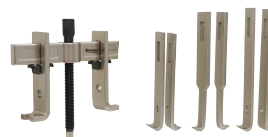

## Extracteur universel à griffes multiples intérieur/extérieur

## DESCRIPTIF

**Descriptif :**

Extracteurs polyvalents avec bras multiples offrant un choix de largeurs, longueurs, rallonges, pieds rainurés, le tout dans un coffret facile à transporter.

Force de travail	Nombre de griffe	Type	Usage	Diamètre	Poids
5T	multiple	universel	intérieur/extérieur	140X173mm	2,9kg
Réf.	B	A	C		
09165	173mm	140mm	186mm		