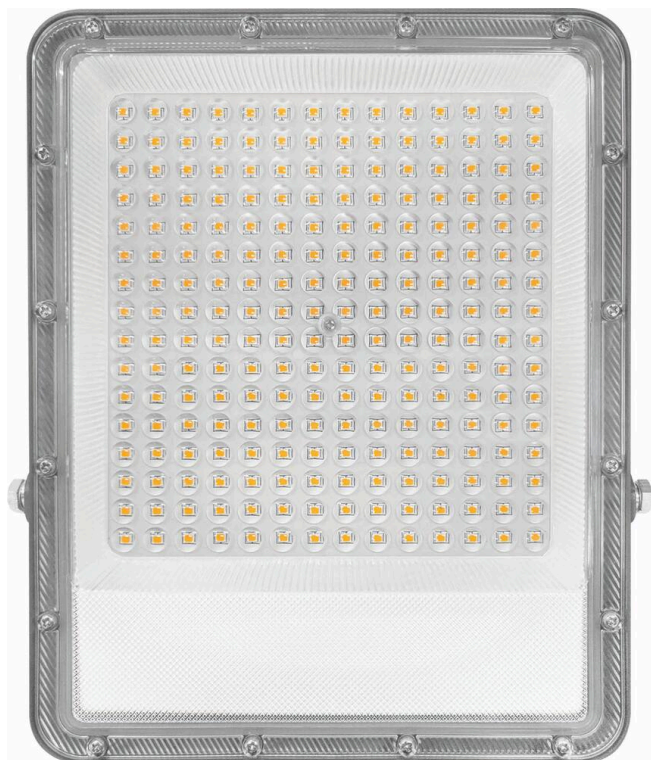

**Projecteur LED extra plat****GARANTIE**  
**2**  
ANS**DESCRIPTIF****Descriptif :**

220-240V.

Eclairage 90°.

Corps en aluminium + lentilles.

Cellules jaunes.

Avec câble 3G1mm<sup>2</sup>.

Température de couleur : 4000K.

PF &gt; 0,9 - CRI &gt;80.

IP65.

**Les plus :**

- Extra plat
- Design moderne

Angle d'éclairage	Câble	Classe énergétique	Fonctions	Indice de protection	Led
90°	3x1,0mm <sup>2</sup>	F	éclairage extérieur	IP65	224 LED
Lumens	Matière	Dimensions	Longueur du câble	Hauteur maximum	Poids
15000lm	corps en aluminium	342x257x33mm	100cm	1-3,5m	1390g
Puissance	Température de couleur	Tension	Réf.	Conditionnement	
150W	4000K	220-240V	82427	boîte couleur	