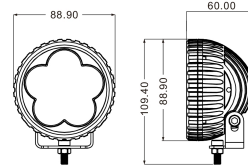

## Mini-phare de travail rond 6 LED 18W 1200lm

## DESCRIPTIF

**Descriptif :**

Multivoltage 10 à 32V DC.  
 Précâblé : câble longueur 40cm.  
 Corps robuste en aluminium.  
 IP68.

Voltage	Câble	Faisceau	Forme	Indice de protection	Led
10/32V	longueur 0,4m	longue portée	rond	IP68	6 LED
Lumens	Technologie	Dimensions	Puissance	Réf.	Conditionnement
1200lm	LED	Ø 80x60mm	18W	79662	boîte