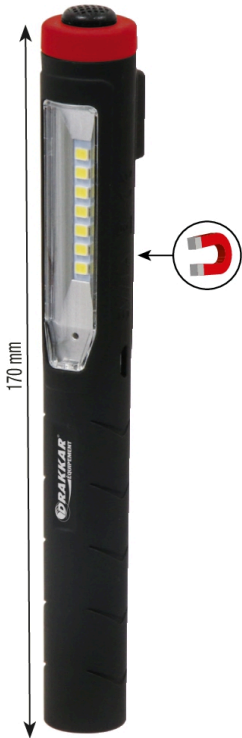

**Torche stylo rechargeable 7 + 1 LED - 120 lumens****DESCRIPTIF****Descriptif :**

6500K.  
Avec interrupteur.  
Avec indicateur de charge.  
IP20.  
Livrée avec câble micro USB, longueur 1m.

**Les plus :**

- Crochet magnétique
- Eclairage latéral et en bout

Alimentation	Batterie	Caractéristiques	Indice de protection	Led	Lumens
batterie	3,7V 750mAh Li-ion	crochet magnétique, éclairage latéral et en bout	IP20	7 + 1 LED	120lm (7 LED 0,2W) - 100lm (1 LED)
Autonomie	Temps de charge	Longueur	Poids	Température de couleur	Réf.
3h-4h	2h30	170mm	60g	6500K	02310
Conditionnement					
blister					