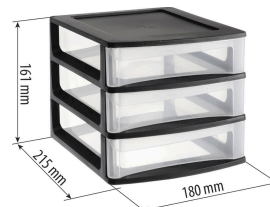

Bloc 3 tiroirs superposables

DESCRIPTIF

Descriptif :

Avec stop tiroir.

Nombre de compartiments	Type	Dimensions Lgxlgh	Hauteur tiroir	Réf.
3 tiroirs	bloc	180x215x161mm	40mm	17732