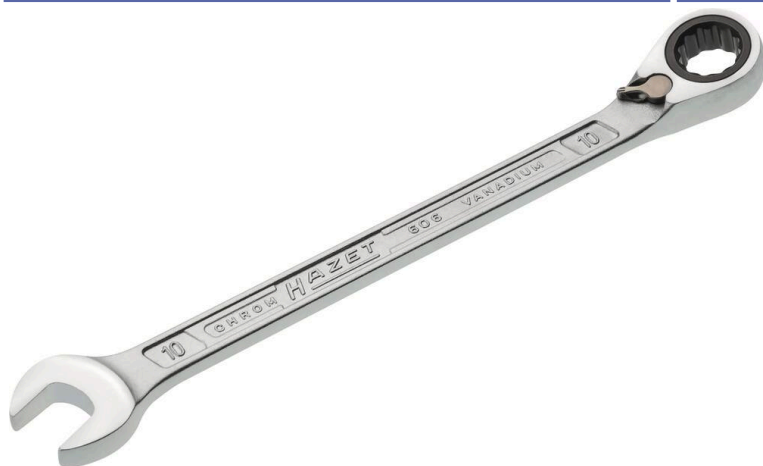

Famille : OUTILLAGE GENERAL

Marque : 
Das Werkzeug

Clé mixte à cliquet avec inverseur

DESCRIPTIF

Descriptif :

Réversible.

Tête polygonale coudée à 13°.

Inclinaison des fourches : 15°.

Surface chromée.

72 dents (sauf réf. HZ100941-HZ100958 : 60 dents).

Finition	Numéro	Type	Longueur	Taille	Réf.
chromée	10	clé mixte coudée à cliquet	154,5mm	10mm	HZ100965