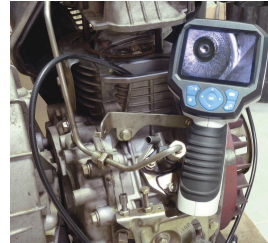

Vidéoscope**DESCRIPTIF****Descriptif :**

Écran 3,5" TFT LCD 320X240 pixels.
IP 67.
Champ de vision : 57°.
Profondeur de champ : 3-7cm.
Interrupteur on/off.
Enregistrement photo et vidéo.
Couleur ou noir et blanc.
Format image : JPEG (720x480).
Format vidéo : AVI (360x240).
Éclairage 4 LED avec réglage de la luminosité des LED.
Zoom.
Date et heure.
Rotation d'image.
Carte mémoire micro SD 4Gb.
Prise USB pour le transfert des données (câble fourni).
Sortie TV NTSC ET PAL (câble fourni).
Indicateur lumineux : vert chargé - rouge en charge.
Possibilité de recharger la batterie par câble USB.
Batterie Li-ion rechargeable 3,5V 1700mAh.
100/240VAC/12VDC/50/60Hz.
Fonctionne 3 à 4 heures en continu.

Famille : AUTOMOTIVE

Marque : 

Sonde : Ø 5,5mm - 1m

Les plus :

- Ecran extra large 85mm
- Langue française
- Sonde extra fine Ø 5,5mm, 1m
- Mode photo/mode vidéo
- Livré en mallette

Argumentaire :

Permet le diagnostic visuel sans démontage des pièces !