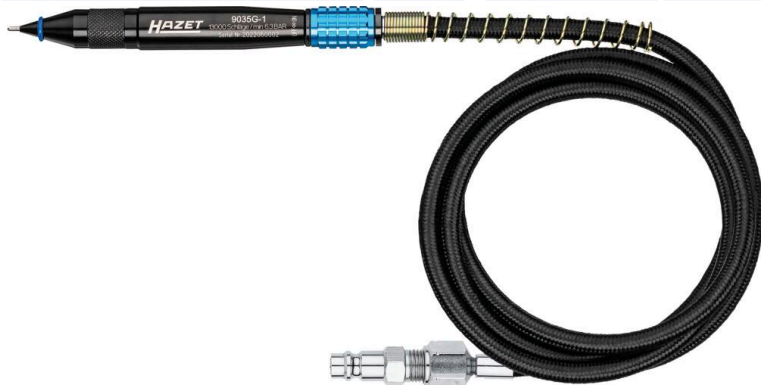

Famille : PNEUMATIQUE

Marque : 
Das Werkzeug**Crayon graveur pneumatique 150mm****DESCRIPTIF****Informations techniques :**

Marquage précis et durable de pièces en métal, pierre, céramique, plastique...
Insonorisé.
Le ressort de protection contre les courbures empêche le tuyau de se plier.

Raccord rapide 1/4".
Pression de service (bar) : 6.3
Longueur de tuyau: 1.5m
Longueur : 150mm
Poids net : 0.22kg
Tours/minute : 13000
Quantité d'air nécessaire : 28.31 l/min.